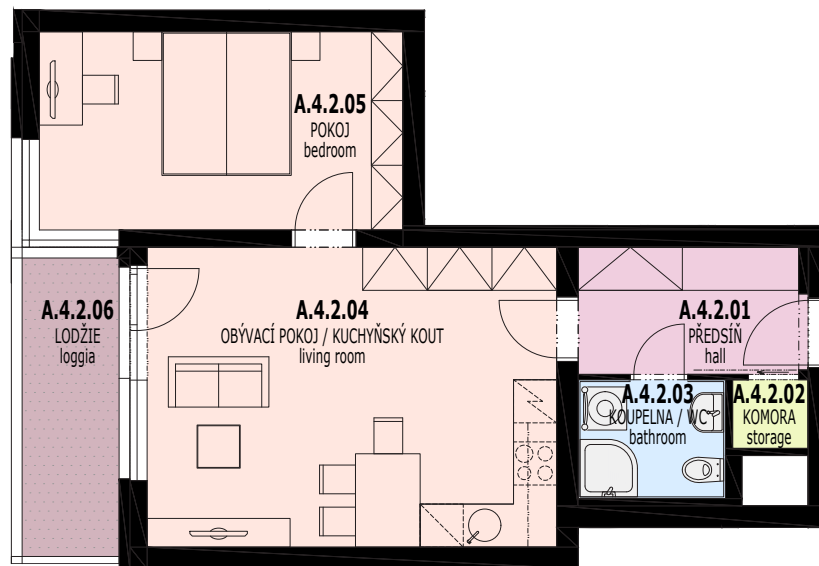

www.rezidencehadovita.cz

www.metrostavdevelopment.cz

2+kk

Typ / Type

A.4.2

Byt č.
/ Apartment No.

4.NP

Podlaží / Floor

A

Budova / Building

01	Předsíň	5,57 m ²
02	Komora	1,00 m ²
03	Koupelna/WC	3,39 m ²
04	Obývací pokoj/kuch.kout	23,80 m ²
05	Pokoj	13,97 m ²
Vnitřní užitná plocha		47,73 m²
Celková podlahová plocha bytu		50,39 m²
06	Lodžie	5,61 m ²