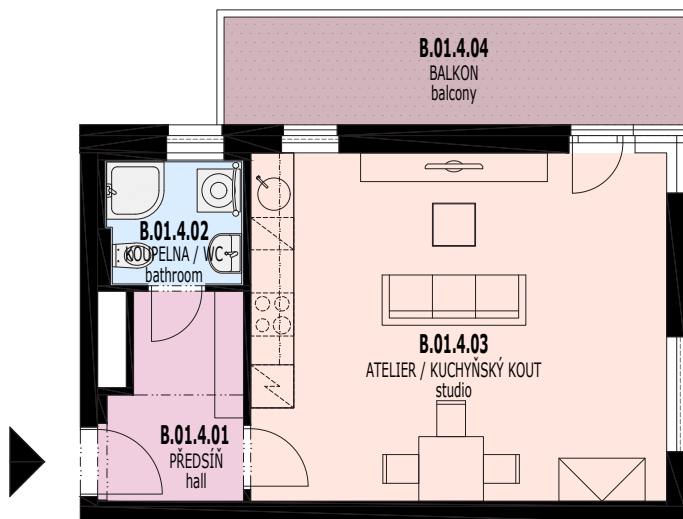

REZIDENCE
HADOVITÁ

1+kk

Typ / Type

B.01.4

Ateliér č.
/ Atelier No.

1.PP

Podlaží / Floor

B

Budova / Building

01	Předsíň	5,16 m²
02	Koupelna/WC	3,31 m²
03	Ateliér/kuch.kout	28,08 m²
Vnitřní užitná plocha		36,55 m²
Celková podlahová plocha ateliéru		38,21 m²
04	Balkon	9,60 m²

Upozornění: Plochy jednotlivých místností jsou pouze orientační. Vyobrazené zařízení v plánech bytů (nábytek, kuch. linka, el. spotřebiče atd.) není součástí dodávky. Rozsah dodávky je specifikován ve standardu. Investor si vyhrazuje právo na drobné úpravy.

Note: This drawing is for illustration only. The set up of interior (furniture, kitchen, el. appliance, etc.) featured in the apartment drawings is not subject of delivery. The scope of delivery is specified in the standard. The investor reserves the right to implement minor changes.