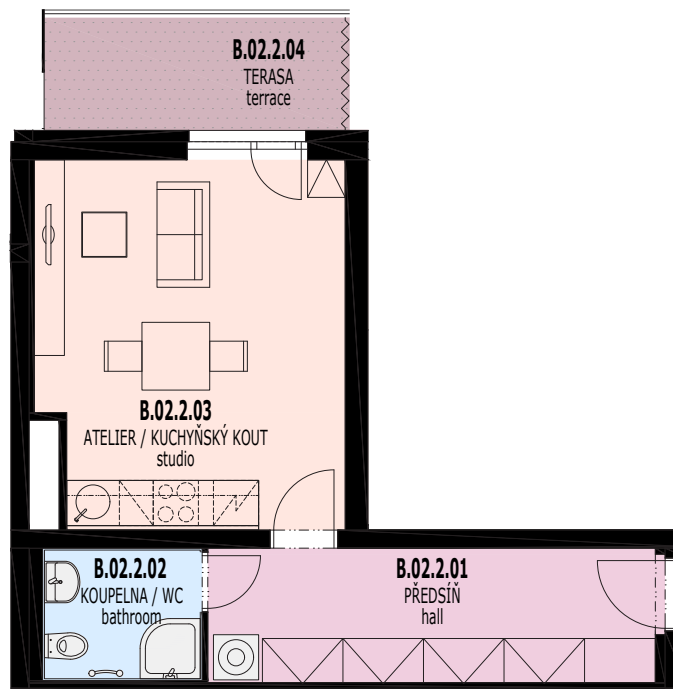

Podlaží / Floor

B

Budova / Building

01	Předsíň	10,77 m ²
02	Koupelna/WC	3,73 m ²
03	Ateliér/kuch.kout	19,65 m ²
Vnitřní užitná plocha		34,15 m²
Celková podlahová plocha ateliéru		36,61 m²
04	Terasa	5,99 m ²