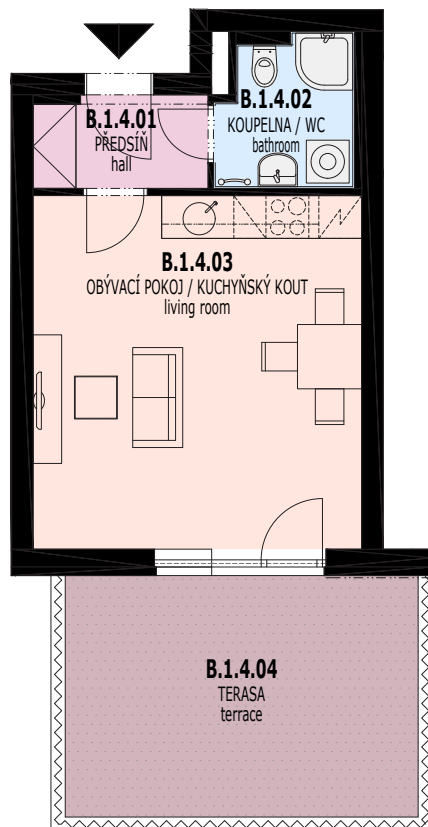

www.rezidencehadovita.cz

www.metrostavdevelopment.cz

0 1 2 3 4 5m

1+kk

Typ / Type

B.1.4

Byt č.
/ Apartment No.

1.NP

Podlaží / Floor

B

Budova / Building

01	Předsíň	3,12 m ²
02	Koupelna/WC	3,89 m ²
03	Obývací pokoj/kuch.kout	22,77 m ²
Vnitřní užitná plocha		29,78 m²
Celková podlahová plocha bytu		30,77 m²
04	Terasa	16,70 m ²