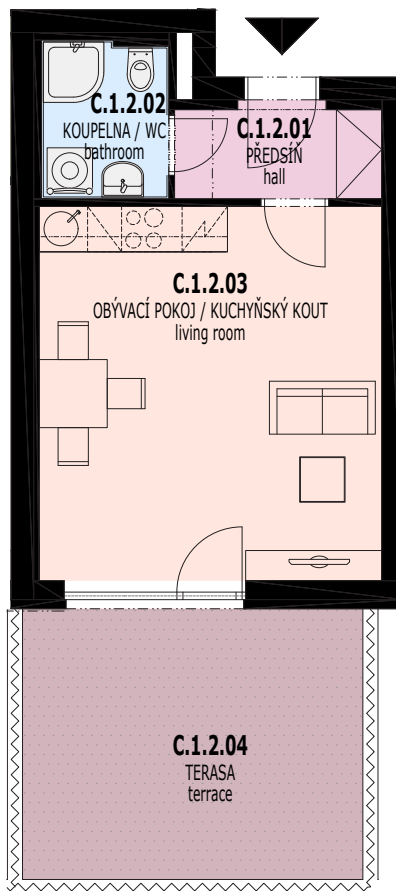

REZIDENCE
HADOVITÁ

1+kk

Typ / Type

C.1.2

Byt č.
/ Apartment No.

1.NP

Podlaží / Floor

C

Budova / Building

01	Předsíň	3,39 m²
02	Koupelna/WC	3,48 m²
03	Obývací pokoj/kuch.kout	22,42 m²
Vnitřní užitná plocha		29,28 m²
Celková podlahová plocha bytu		30,77 m²
04	Terasa	16,11 m²

Upozornění: Plochy jednotlivých místností jsou pouze orientační. Vyobrazené zařízení v plánech bytů (nábytek, kuch. linka, el. spotřebiče atd.) není součástí dodávky. Rozsah dodávky je specifikován ve standardu. Investor si vyhrazuje právo na drobné úpravy.

Note: This drawing is for illustration only. The set up of interior (furniture, kitchen, el. appliance, etc.) featured in the apartment drawings is not subject of delivery. The scope of delivery is specified in the standard. The investor reserves the right to implement minor changes.